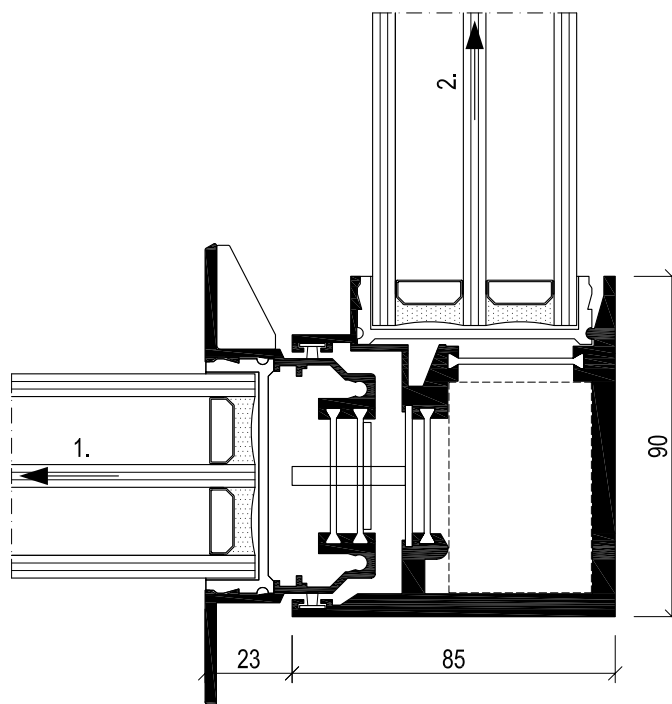

## Sky-Frame 3

### Horizontalschnitt Ecköffnung / Eckverglasung

**Ecköffnung / Eckverglasung  
Innen- / Aussen-Ecke**

M 1:2

**Ecköffnung  
SK 3101/3105**

Weitere Detailschnitte sowie die CAD-Systemzeichnung können Sie bei den DOWNLOADS herunterladen.