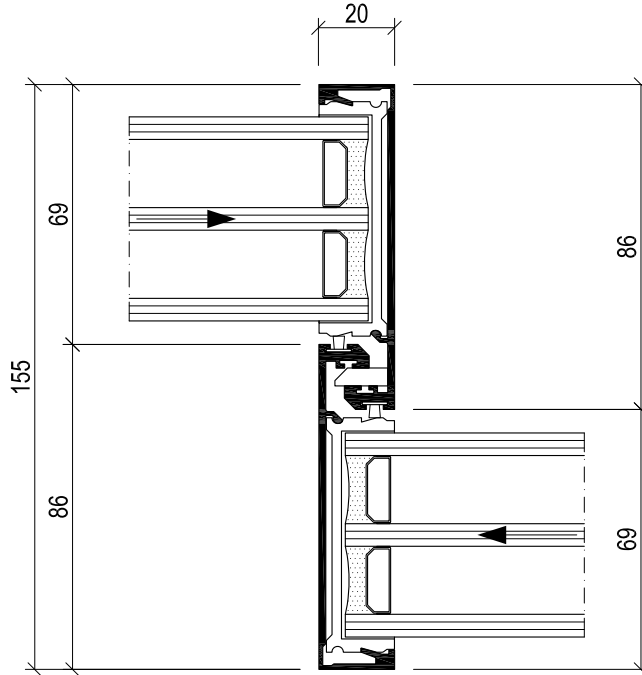

Sky-Frame 3

Horizontalschnitt Labyrinth

Labyrinth

M 1:2

**SK3201/3201
(CFK-armierbar)**

**SK3204/3204
(CFK-armierbar)**

Sky-Frame 3

Horizontalschnitt Labyrinth

Labyrinth

M 1:2

**SK3211/3211
stahlverstärkt**