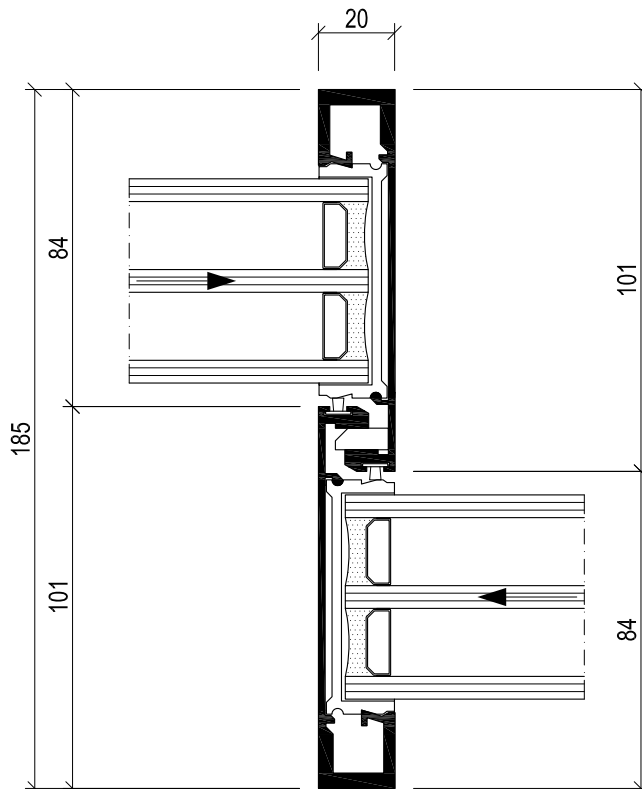

Sky-Frame 3

Horizontalschnitt Labyrinth

Labyrinth

M 1:2

**SK3201/3201
(CFK-armierbar)**

**SK3204/3204
(CFK-armierbar)**

Sky-Frame 3

Horizontalschnitt Labyrinth

Labyrinth

M 1:2

**SK3211/3211
stahlverstärkt**